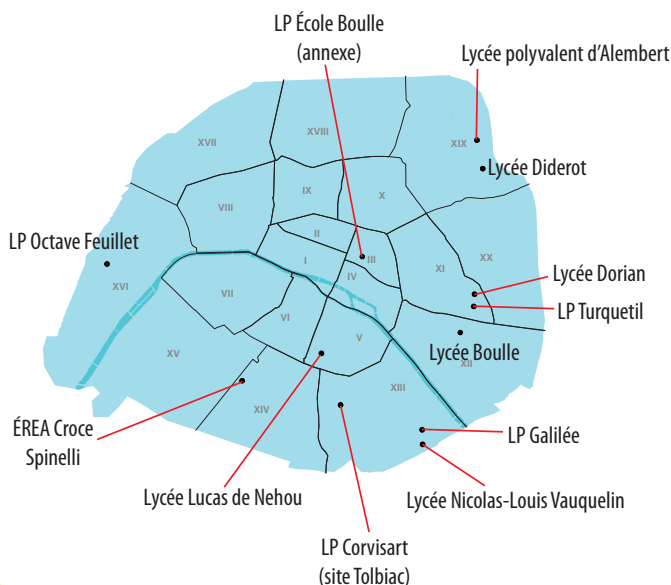

Académie de Versailles

CAP Agent de sécurité*

91 Essonne

91210 Draveil

LP Nadar

Lycée des métiers de la sécurité, de l'industrie et des services aux entreprises
42 bis rue Charles Mory
Tél. 01 69 40 38 10
www.lyceenadar-draveil.fr/public

CAP Arts de la broderie*

78 Yvelines

78500 Sartrouville

Lycée polyvalent Jules Verne

Lycée des métiers de l'artisanat d'art dans les professions du spectacle
2 rue de la Constituante
Tél. 01 61 04 13 00
www.lyceejeulerverne.net

CAP Charpentier bois *

91 Essonne

91300 Massy

LP Gustave Eiffel

Lycée des métiers du bâtiment
Lycée des métiers de la mode
9 avenue de la République
Tél. 01 69 20 09 43
www.lyc-eiffel-massy.ac-versailles.fr

CAP Conducteur d'engins : travaux publics et carrières*

78 Yvelines

78440 Porcheville

Lycée Lavoisier

44 boulevard de la République

Tél. 01 34 79 66 30

www.lyc-lavoisier-porcheville.ac-versailles.fr

CAP Électricien sur systèmes d'aéronefs*

CAP Maintenance sur systèmes d'aéronefs*

91 Essonne

91590 Cerny

LP Alexandre Denis

Lycée des métiers de l'aéronautique et de la logistique
Montmirault
Tél. 01 64 57 60 22
www.lyc-denis-cerny.ac-versailles.fr
[Internat garçons-filles](http://www.lyc-denis-cerny.ac-versailles.fr)

Académie de Versailles

- Yvelines (78)
- Essonne (91)
- Hauts-de-Seine (92)
- Val d'Oise (95)
- Académie de Paris
- Paris (75)

Académie de Créteil

- Seine-et-Marne (77)
- Seine-Saint-Denis (93)
- Val-de-Marne (94)

Découvrez les établissements

LP, CFA ... sur des cartes détaillées :

« Où se former ? Où s'informer ? »

<http://geolocalisation.onisep.fr/>

* Modalités particulières d'admission et d'affectation, s'adresser à l'établissement