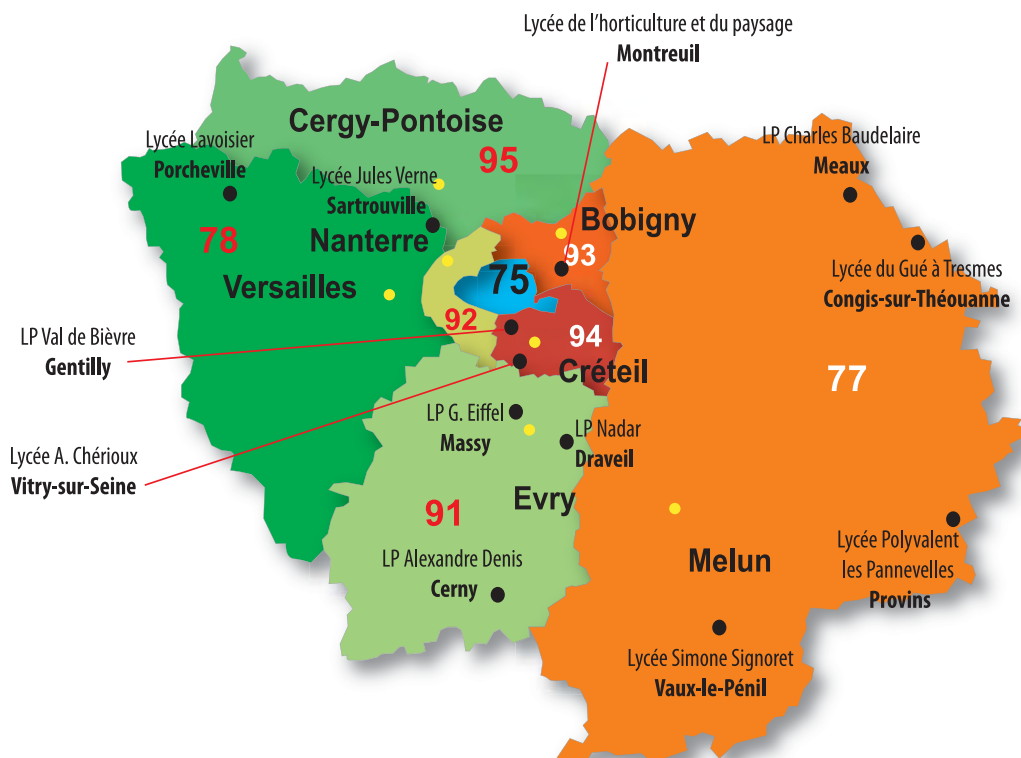

Académie de Versailles

CAP Agent de sécurité*

91 Essonne

91210 Draveil

LP Nadar

Lycée des métiers de la sécurité, de l'industrie et des services aux entreprises
42 bis rue Charles Mory
Tél. 01 69 40 38 10
www.lyceenadar-draveil.fr/public

CAP Arts de la broderie*

78 Yvelines

78500 Sartrouville

Lycée polyvalent Jules Verne

Lycée des métiers de l'artisanat d'art dans les professions du spectacle
2 rue de la Constituante
Tél. 01 61 04 13 00
www.lyceejeulerverne.net

CAP Charpentier bois *

91 Essonne

91300 Massy

LP Gustave Eiffel

Lycée des métiers du bâtiment
Lycée des métiers de la mode
9 avenue de la République
Tél. 01 69 20 09 43
www.lyc-eiffel-massy.ac-versailles.fr

CAP Conducteur d'engins : travaux publics et carrières*

78 Yvelines

78440 Porcheville

Lycée Lavoisier

44 boulevard de la République

Tél. 01 34 79 66 30

www.lyc-lavoisier-porcheville.ac-versailles.fr

CAP Électricien sur systèmes d'aéronefs*

CAP Maintenance sur systèmes d'aéronefs*

91 Essonne

91590 Cerny

LP Alexandre Denis

Lycée des métiers de l'aéronautique et de la logistique
Montmirault
Tél. 01 64 57 60 22
www.lyc-denis-cerny.ac-versailles.fr
[Internat garçons-filles](http://www.lyc-denis-cerny.ac-versailles.fr)

Académie de Versailles

- Yvelines (78)
- Essonne (91)
- Hauts-de-Seine (92)
- Val d'Oise (95)
- Académie de Paris
- Paris (75)

Académie de Créteil

- Seine-et-Marne (77)
- Seine-Saint-Denis (93)
- Val-de-Marne (94)

Découvrez les établissements

LP, CFA ... sur des cartes détaillées :

« Où se former ? Où s'informer ? »

<http://geolocalisation.onisep.fr/>

* Modalités particulières d'admission et d'affectation, s'adresser à l'établissement